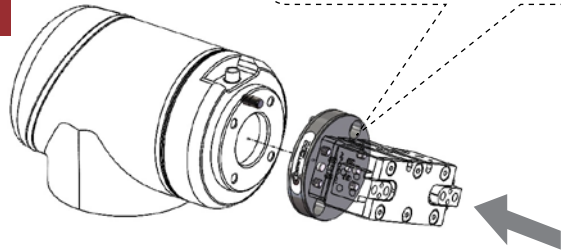

Mounting

Montage
 Montaje
 安装

1

ISO-9409-1-50-4-M6
 Robot Mounting Pattern

2

3

4

OHSP-022 OHSP-023 Sensor Kit

Sensor-Kit
Trousse de capteur
Juego de sensores
传感器套件

What's Included?

Was ist inklusive?
Ce qui est inclu?
Qué está incluido?
包含什么

Item	Description	Qty
1	Sensor Cable	1

	OHSP-022 Dual PNP Sensor	OHSP-023 Dual PNP Sensor
PINOUT		
1	N/C	+V
2	N/C	SIGNAL 1
3	SIGNAL 2	SIGNAL 2
4	SIGNAL 1	N/C
5	+V	N/C
6	N/C	N/C
7	NC	N/C
8	GND	GND