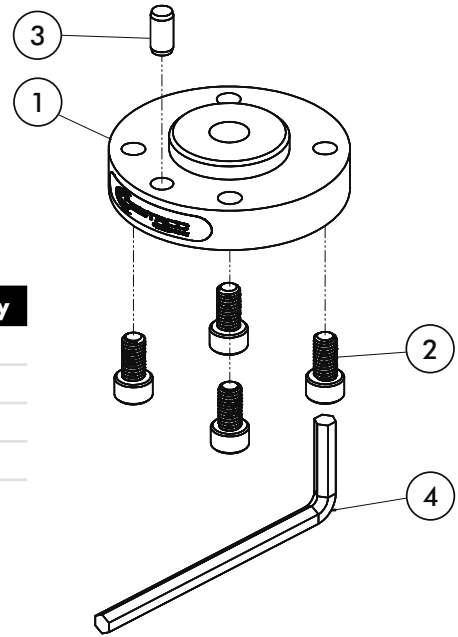

#### Robot Adapter Kit

Roboter-Adapter-Kit  
 Kit d'adaptateur de robot  
 Kit adaptador de robot  
 机器人适配器套件

#### What's Included?

Was ist inklusive?  
 Ce qui est inclu?  
 Qué está incluido?  
 包含什么

Item	Description	Qty
1	TE-050-01	1
2	Ø6 x 12mm Dowel Pin	1
3	M6 x 12 Screw	4
4	5mm Hex Key Wrench	1