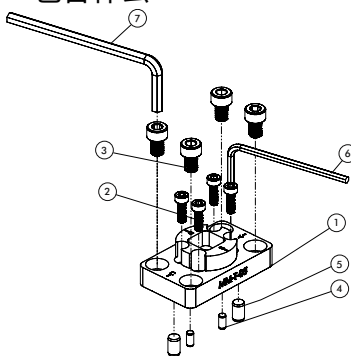

### Mounting

Montage  
Montaje  
安装

#### Tool Plate Kit

Werkzeugplattensatz  
Kit de plaque à outils  
Kit de placa de herramientas  
工具板套件

### What's Included?

Was ist inklusive?  
Ce qui est inclu?  
Qué está incluido?  
包含什么

Item	Description	Qty
1	Tool Plate; MM-T-05	1
2	Ø3 x 6mm Dowel Pin	2
3	Ø5 x 8mm Dowel Pin	2
4	M3 x 10 Screw	4
5	M5 x 8 Screw	4
6	2.5mm Hex Key Wrench	1
7	4mm Hex Key Wrench	1